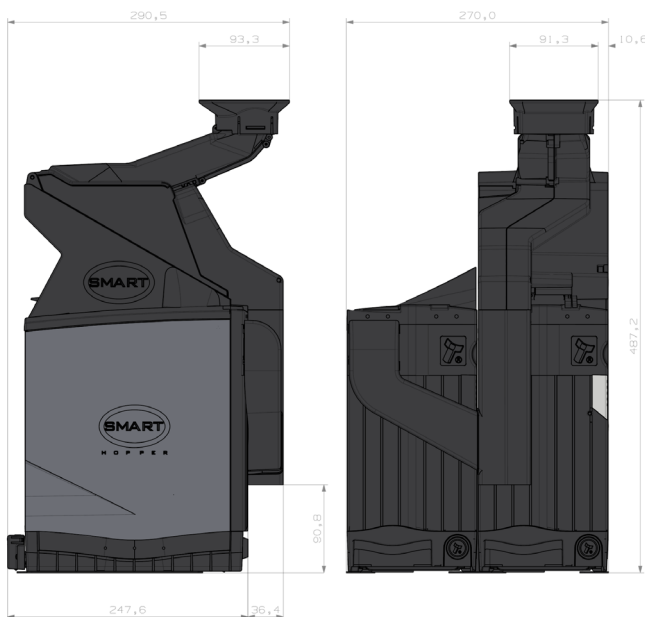

Especificaciones técnicas

Alimentación

Master (SCS)
Nominal: 24V
En esperay: 200mA
Funcionamiento: 3A
Pico: 6.5A

Esclavo (Hopper)
Nominal: 24V
En esperay: 200mA
Funcionamiento: 3A
Pico: 6.5A

Interfaces

USB con IF17
Open collector

Dimensiones de Monedas

Diameter: 16.25 - 28.5mm
Thickness: 1.65 - 3.2mm

Capacidad de Monedas Mezcladas

400 (€2) + 1500 (€1) + 1000 (50c)

Protocolos

SSP ccTalk

Capacidad de Monedas

3000 (€1) or 2200 (£1) or 3200 (quarters)

Velocidad de Pago

Up to 24 coins per second

MCBF

100,000

- Peso: 6.5kg (vacío) 30.8kg (completo)