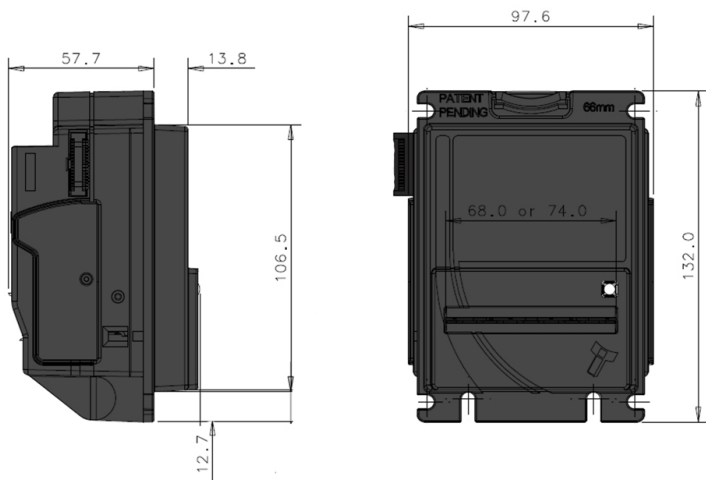

Especificaciones técnicas

Alimentación

Nominal: 12V
En espera: 150mA
Funcionamiento: 540mA
Pico: 1.5A

Opciones de Embocadura

66/72 mm de ancho

Protocolos

SSP
ccTalk
MDB
Pulsos
Paralelo
Binario
Serie

Interfaces

Colector abierto

MCBF

100,000

- Peso: 0.3kg